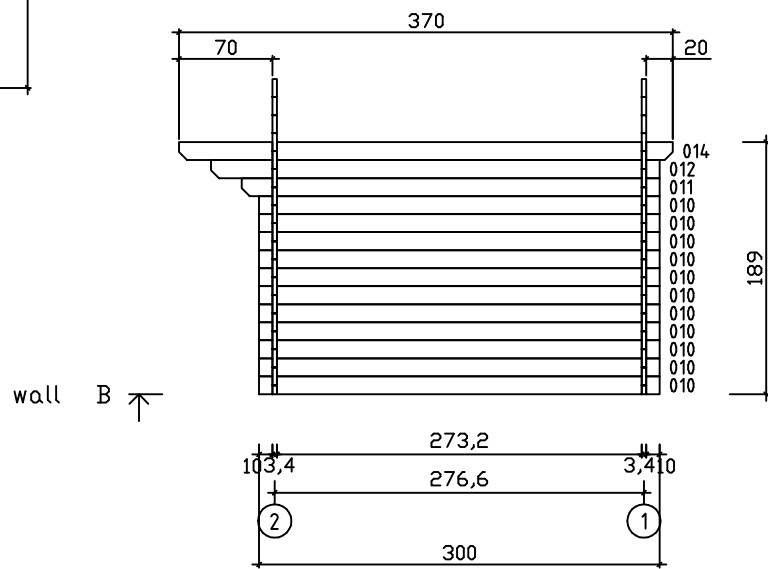

Kood	Sky 12	Leht	1
Joonis	Plaan	Mootkava	1:50
Materjal	3,4 × 13,5	Kuup.	29.01.2021
Joonestas	File Sky 12.dwg		

Kood	Sky 12	Leht	2
Joonis	wall A	Mootkava	1:50
Materjal	3.4x13.5	Kuup.	29.01.2021
Joonestas	File Sky 12.dwg		

Kood	Sky 12	Leht	4
Joonis	wall 1	Mootkava	1:50
Materjal	3,4x13,5	Kuup.	29.01.2021
Joonestas	File Sky 12.dwg		