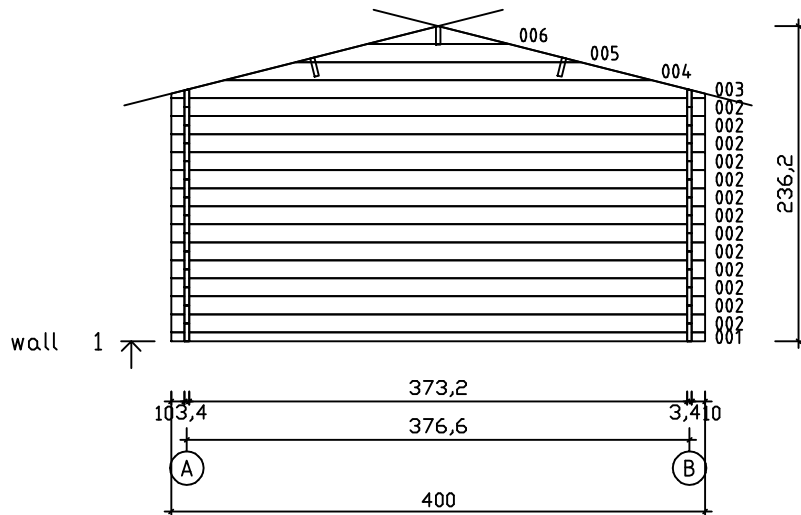

Kood	Sky 12	Leht	1
Joonis	Plaan	Mootkava	1:50
Materjal	3,4 × 13,5	Kuup.	29.01.2021
Joonestas	File Sky 12.dwg		

Kood	Sky 12	Leht	2
Joonis	wall A	Mootkava	1:50
Materjal	3.4x13.5	Kuup.	29.01.2021
Joonestas	File Sky 12.dwg		

Kood	Sky 12	Leht	4
Joonis	wall 1	Mootkava	1:50
Materjal	3,4x13,5	Kuup.	29.01.2021
Joonestas	File Sky 12.dwg		