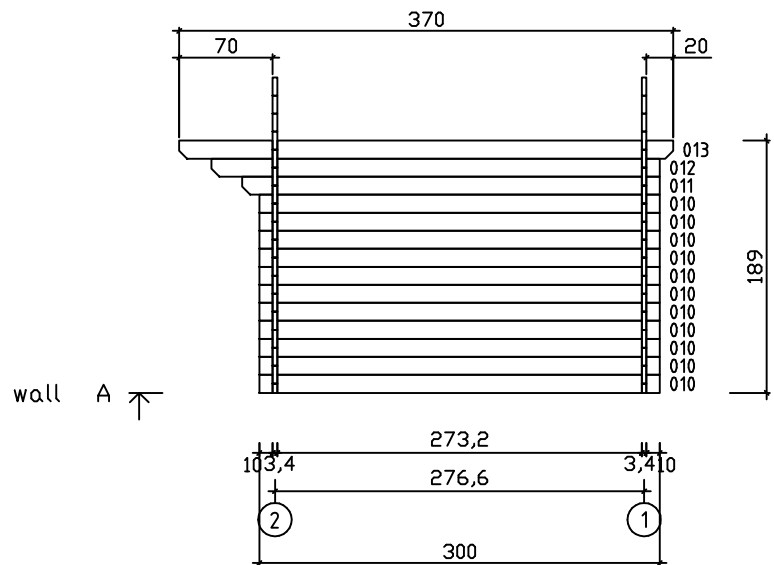

Kood	Sky 12	Leht	1
Joonis	Plaan	Mootkava	1:50
Materjal	3,4 × 13,5	Kuup.	29.01.2021
Joonestas	File Sky 12.dwg		

Kood	Sky 12	Leht	2
Joonis	wall A	Mootkava	1:50
Materjal	3.4x13.5	Kuup.	29.01.2021
Joonestas	File Sky 12.dwg		

Kood	Sky 12	Leht	4
Joonis	wall 1	Mootkava	1:50
Materjal	3,4x13,5	Kuup.	29.01.2021
Joonestas	File Sky 12.dwg		