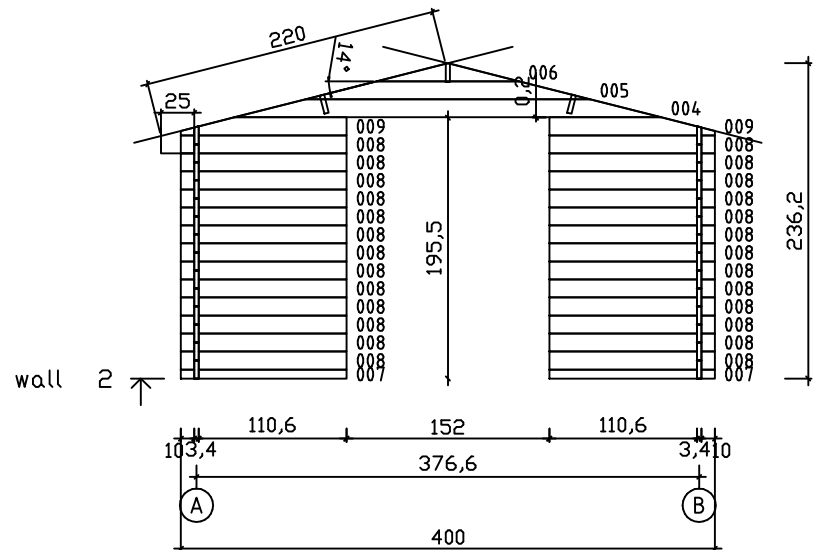

Kood	Sky 12	Leht	1
Joonis	Plaan	Mootkava	1:50
Materjal	3,4 × 13,5	Kuup.	29.01.2021
Joonestas	File Sky 12.dwg		

Kood	Sky 12	Leht	2
Joonis	wall A	Mootkava	1:50
Materjal	3.4x13.5	Kuup.	29.01.2021
Joonestas	File Sky 12.dwg		

Kood	Sky 12	Leht	4
Joonis	wall 1	Mootkava	1:50
Materjal	3,4x13,5	Kuup.	29.01.2021
Joonestas	File Sky 12.dwg		